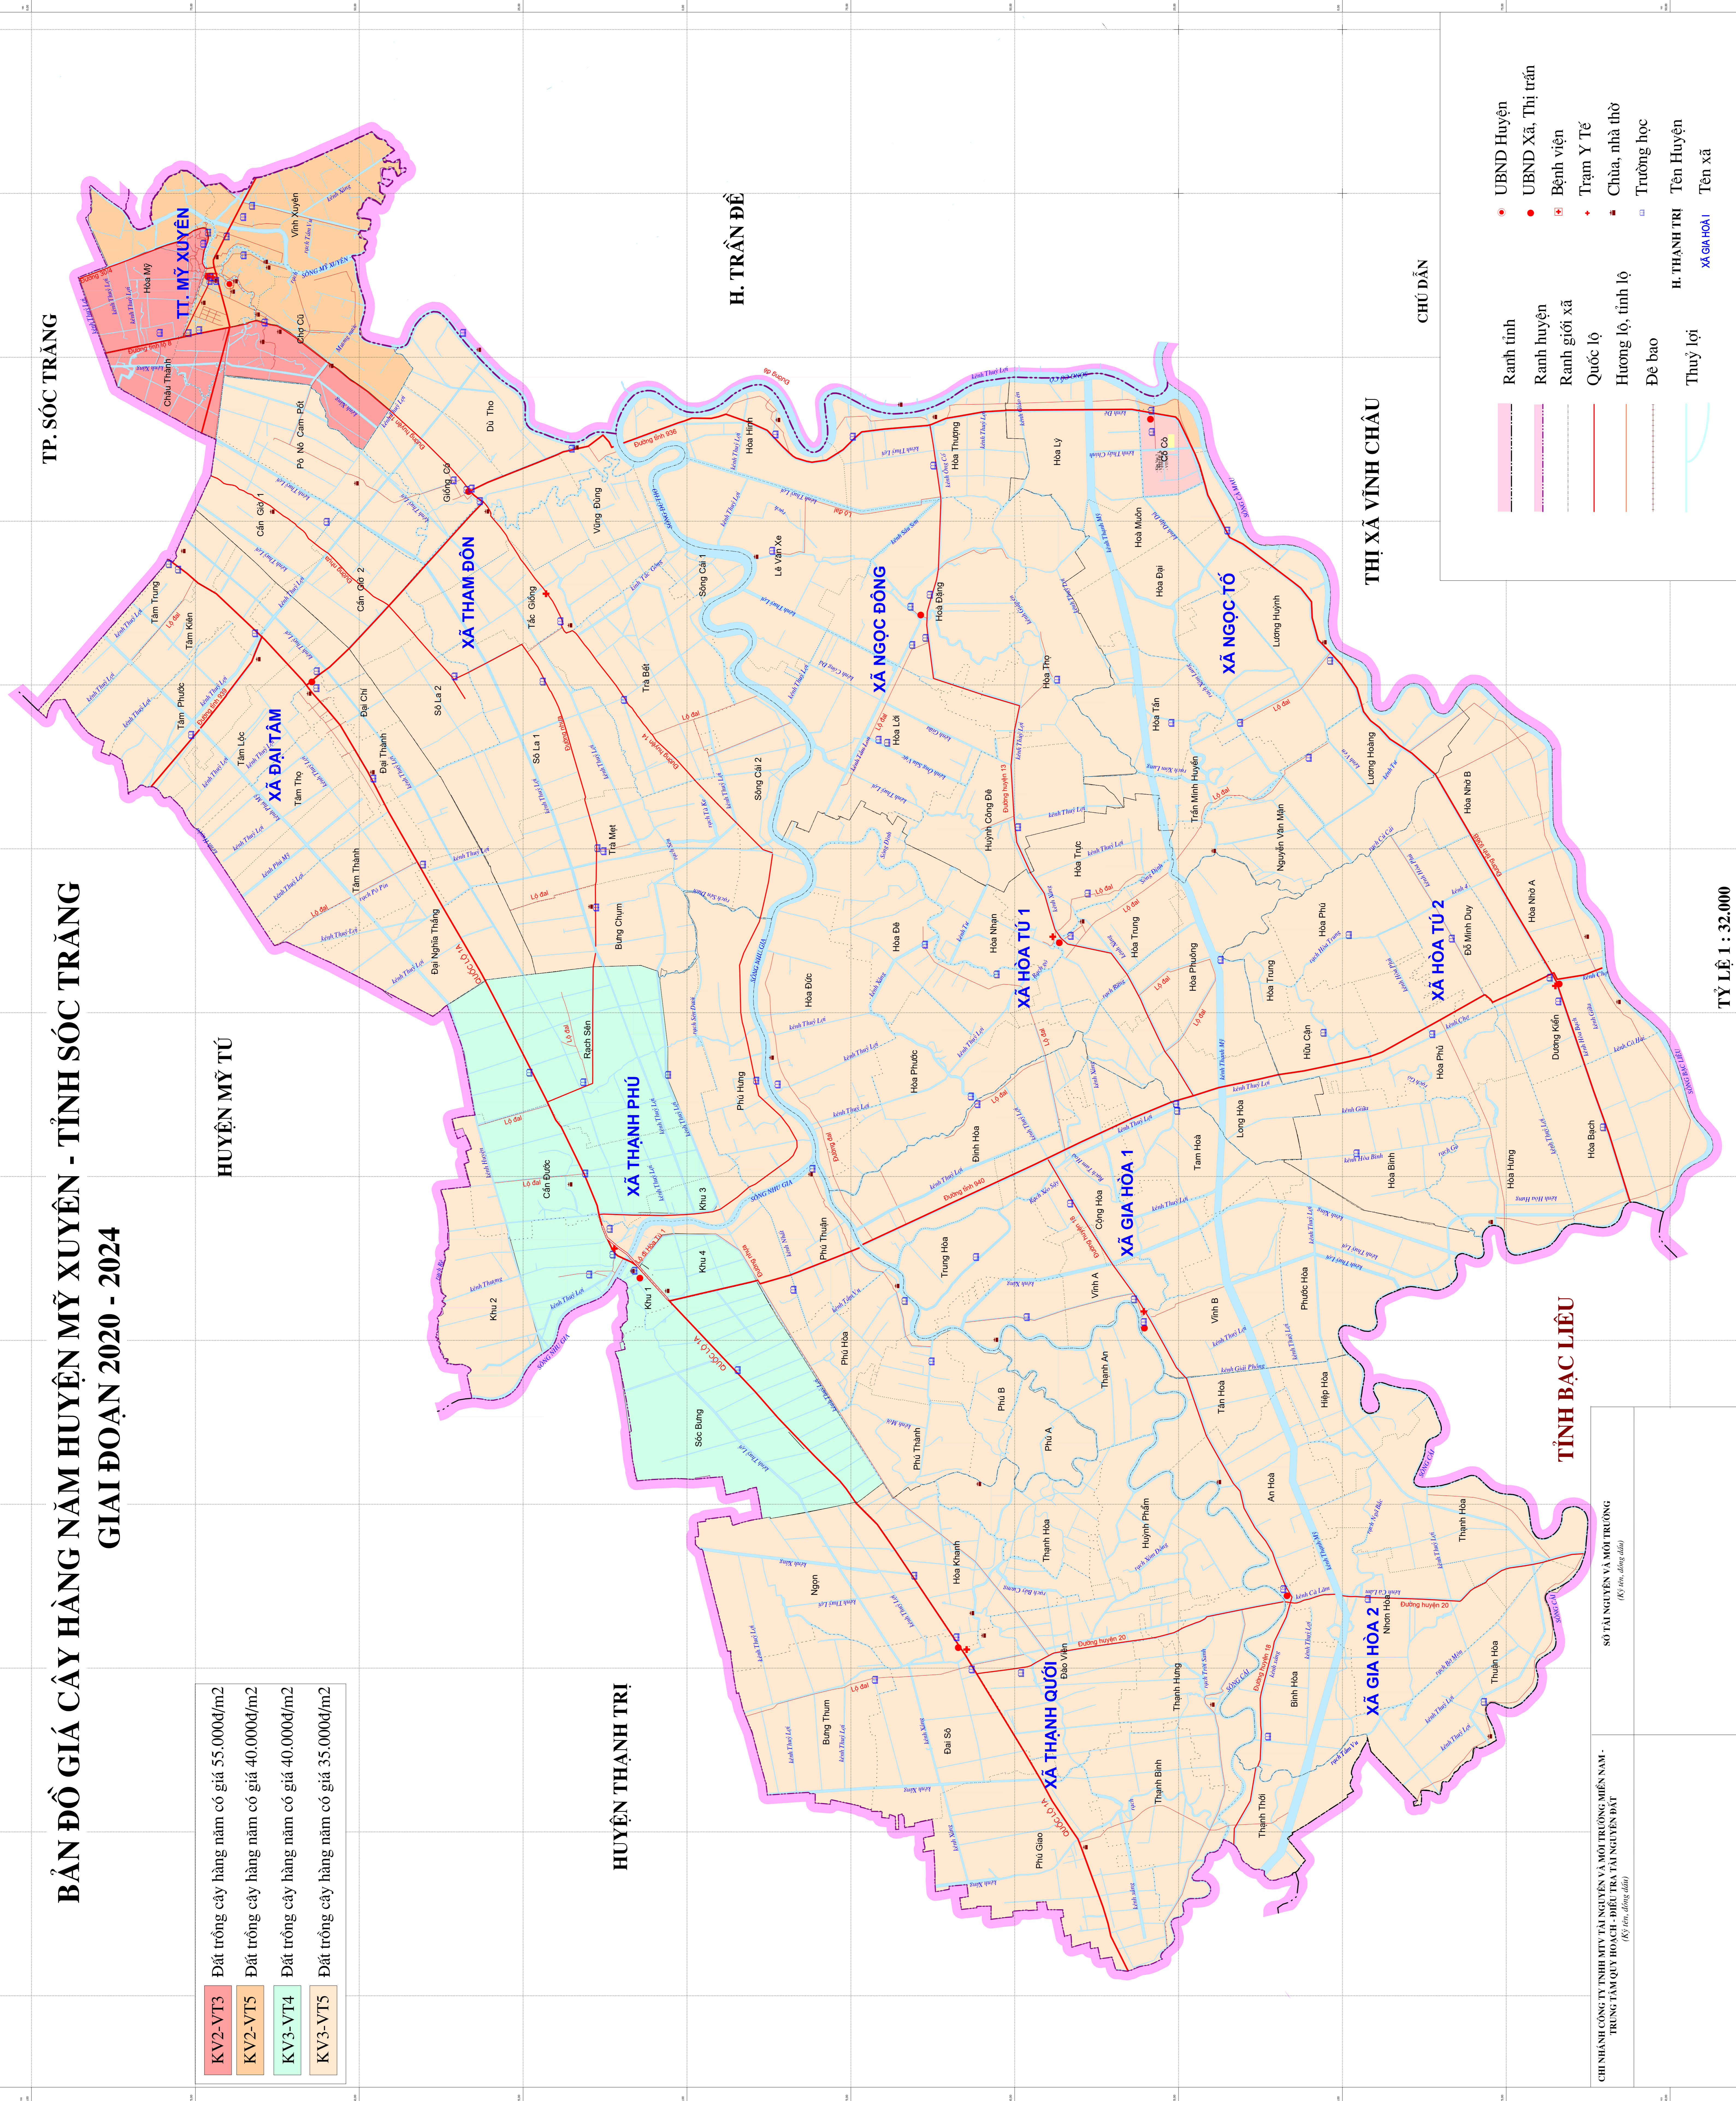

BẢN ĐỒ GIÁ CÂY HÀNG NĂM HUYỆN MỸ XUYỀN - TỈNH SÓC TRĂNG GIAI ĐOẠN 2020 - 2024

- KV2-VT3** Đất trồng cây hàng năm có giá 55.000đ/m²
- KV2-VT5** Đất trồng cây hàng năm có giá 40.000đ/m²
- KV3-VT4** Đất trồng cây hàng năm có giá 40.000đ/m²
- KV3-VT5** Đất trồng cây hàng năm có giá 35.000đ/m²

CHI NHÁNH CÔNG TY TNHH MỸ TÀI NGUYÊN VÀ MÔI TRƯỜNG MIỀN NAM -
TRUNG TÂM QUỸ HOẠCH - ĐIỀU TRỊ TÀI NGUYÊN ĐẤT
(Ký tên, đóng dấu)

SỞ TÀI NGUYÊN VÀ MÔI TRƯỜNG
(Ký tên, đóng dấu)

TỈNH BẠC LIÊU

THỊ XÃ VĨNH CHÂU

H. TRẦN ĐỀ

HUYỆN MỸ TÚ

TP. SÓC TRĂNG

- ### CHỮ DẪN
- Ranh tỉnh
 - Ranh huyện
 - Ranh giới xã
 - Quốc lộ
 - Hương lộ, tỉnh lộ
 - Đê bao
 - Thủy lợi
 - UBND Huyện
 - UBND Xã, Thị trấn
 - Bệnh viện
 - Trạm Y Tế
 - Chùa, nhà thờ
 - Trường học
 - Tên Huyện
 - Tên xã